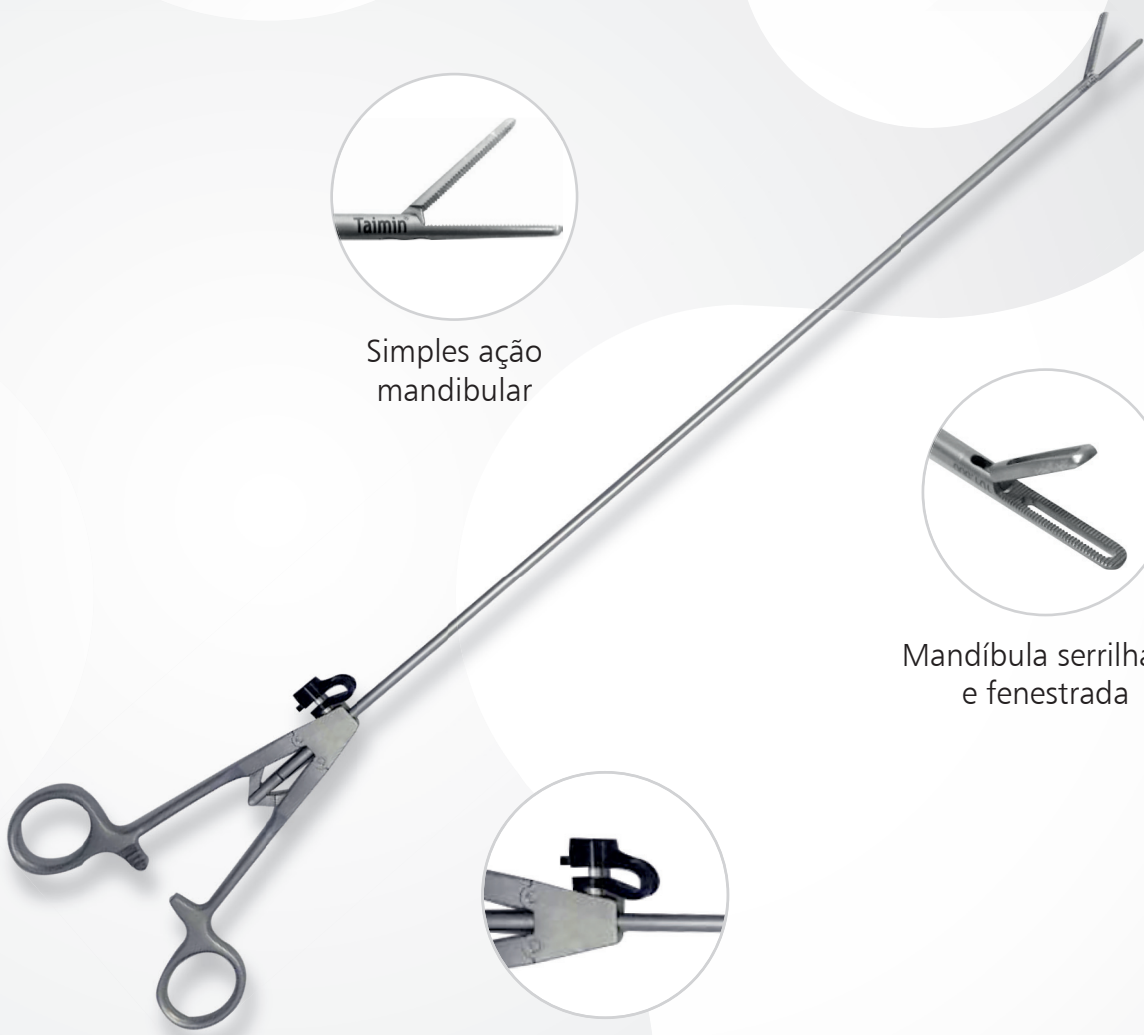

PINÇA DE APREENSÃO

NÃO MÓDULAR TAIMIN

Instrumento robusto que fornece uma ação precisa e segura sem danos ao tecido.

Simple ação mandibular

Mandíbula serrilhada e fenestrada

Eixo isolado, porta de acesso para limpeza

Código	Descrição
101.500	Pinça Fenestrada Mandíbula de 25mm - 5x420mm

Taimin 

taimin.com.br

(11) 3372-6060