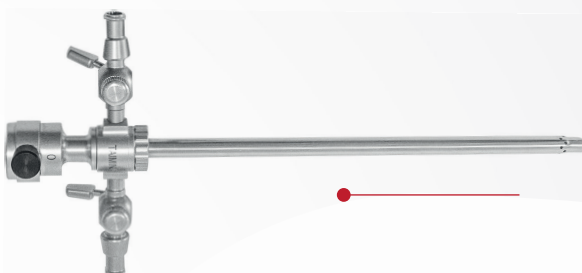

KIT DE VISUALIZAÇÃO ARTROSCOPIA

OBTURADOR

- Ponta Romba
- Diâmetro da Ponta 5 mm
- Comprimento 180 mm

ÓTICA

- 4mm x 175mm
- 30° de direção de visão
- Ângulo amplo
- Autoclavável
- HD-Scope

CAMISA

- Engate rápido para ótica e obturador
- Furos distais provendo maior fluxo de irrigação.
- Dispositivo rotatório que evita o enrolamento dos cabos
- Ângulo de 30°
- Diâmetro externo 6 mm
- Comprimento 175 mm

CAIXA DE ÓTICA AUTOCLAVÁVEL

- Caixa para transporte e esterilização para ótica, camisa e obturador.

(Material: Plástico de alta resistência)

Código | TM03

Taimin

taimin.com.br

(11) 9 4329-3671
(11) 3372-6060