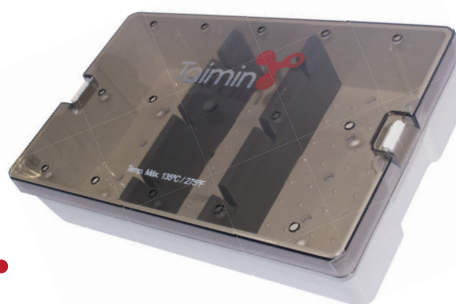

KIT DE VISUALIZAÇÃO ARTROSCOPIA

OBTURADOR

- Ponta Romba
- Diâmetro da Ponta 5 mm
- Comprimento 180 mm

ÓTICA

- 4mm x 175mm
- 30° de direção de visão
- Ângulo amplo
- Autoclavável
- HD-Scope

CAMISA

- Engate rápido para ótica e obturador
- Furos distais provendo maior fluxo de irrigação.
- Dispositivo rotatório que evita o enrolamento dos cabos
- Ângulo de 30°
- Diâmetro externo 6 mm
- Comprimento 175 mm

CAIXA DE ÓTICA AUTOCLAVÁVEL

- Caixa para transporte e esterilização para ótica, camisa e obturador.

(Material: Plástico de alta resistência)

Código | TM03

Taimin

taimin.com.br

(11) 9 4329-3671
(11) 3372-6060